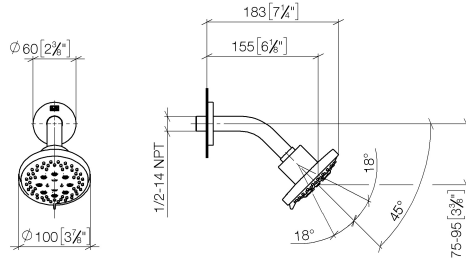

28 505 979

- saillie 155 mm
- rotule 18° pivotante (dans tous les sens)
- 3 ou 5 jets réglables : PURIFY RAIN, COMPACT SOFT FLOW, COMPACT AQUAPRESSURE FLOW, débit max. 7,6 l/min (à 3 bar)
- avec système anti-calcaire
- pomme de douche Ø 100 mm
- rosace Ø 60 mm
- raccord 1/2"
- Fonction à partir de: 5,5 l/min

Accessoires recommandés

- Coude mural à encastrer -** 35 085 970 90
- profondeur de montage max. 163 mm
 - profondeur de montage mini. 90 mm

28 505 979

mm [inches]

Diagramme de débit

Certificats

LGA_28661.

WRAS_2201056.

28 505 979

Liste des pièces de rechange

N°	Article Numéro	Désignation	Fréquence de montage	Délai de livraison
1	09 27 22 045-00	rosace	1	10
2	90 14 10 026 00 90	joint	1	2
3	09 11 03 011-00	raccord	1	10
4	90 14 20 002 00 90	joint	1	2
5	09 11 01 191-00	recouvrement	1	10
6	90 12 05 055 00-00	douche	1	10