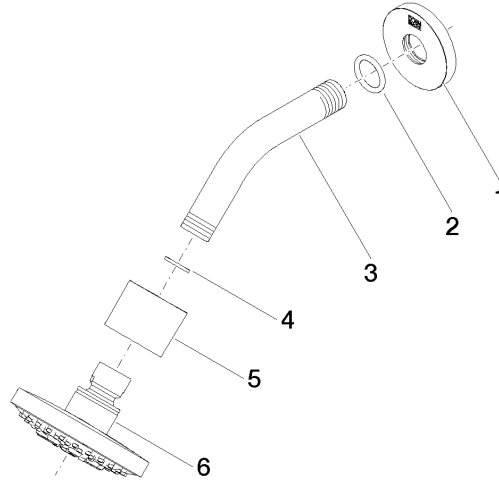

28 505 979

- saillie 155 mm
- rotule 18° pivotante (dans tous les sens)
- 3 ou 5 jets réglables : PURIFY RAIN, COMPACT SOFT FLOW, COMPACT AQUAPRESSURE FLOW, débit max. 7,6 l/min (à 3 bar)
- avec système anti-calcaire
- pomme de douche Ø 100 mm
- rosace Ø 60 mm
- raccord 1/2"
- Fonction à partir de: 5,5 l/min

Accessoires recommandés

- Coude mural à encastrer -** 35 085 970 90
- profondeur de montage max. 163 mm
 - profondeur de montage mini. 90 mm

28 505 979

mm [inches]

Diagramme de débit

Certificats

LGA_28661.

WRAS_2201056.

28 505 979

Liste des pièces de rechange

N°	Article Numéro	Désignation	Fréquence de montage	Délai de livraison
1	09 27 22 045-00	rosace	1	10
2	90 14 10 026 00 90	joint	1	2
3	09 11 03 011-00	raccord	1	10
4	90 14 20 002 00 90	joint	1	2
5	09 11 01 191-00	recouvrement	1	10
6	90 12 05 055 00-00	douche	1	10